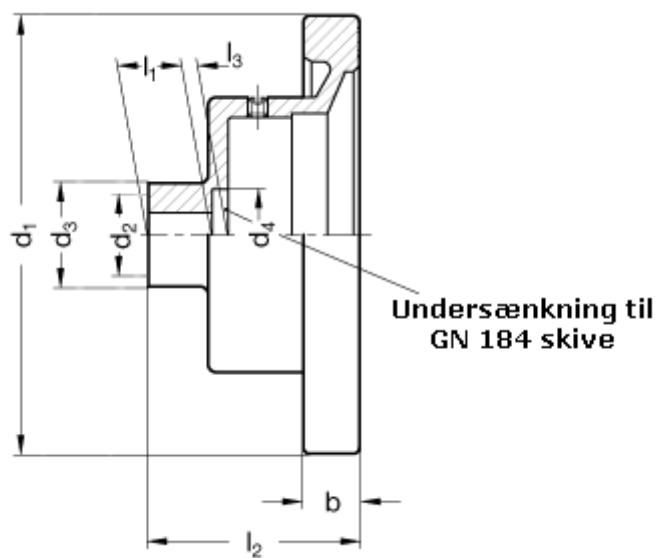

Varenummer: 20588314  
Beskrivelse: E+G Håndhjul for tæller  
GN 323.8-160-K14-A

## Mål

b = 18	l4 = 18
d1 = 160	
d2 = 14	
d3 = 36	
d4 = 29	
l1 = 20	
l2 = 67	
l3 = 4	